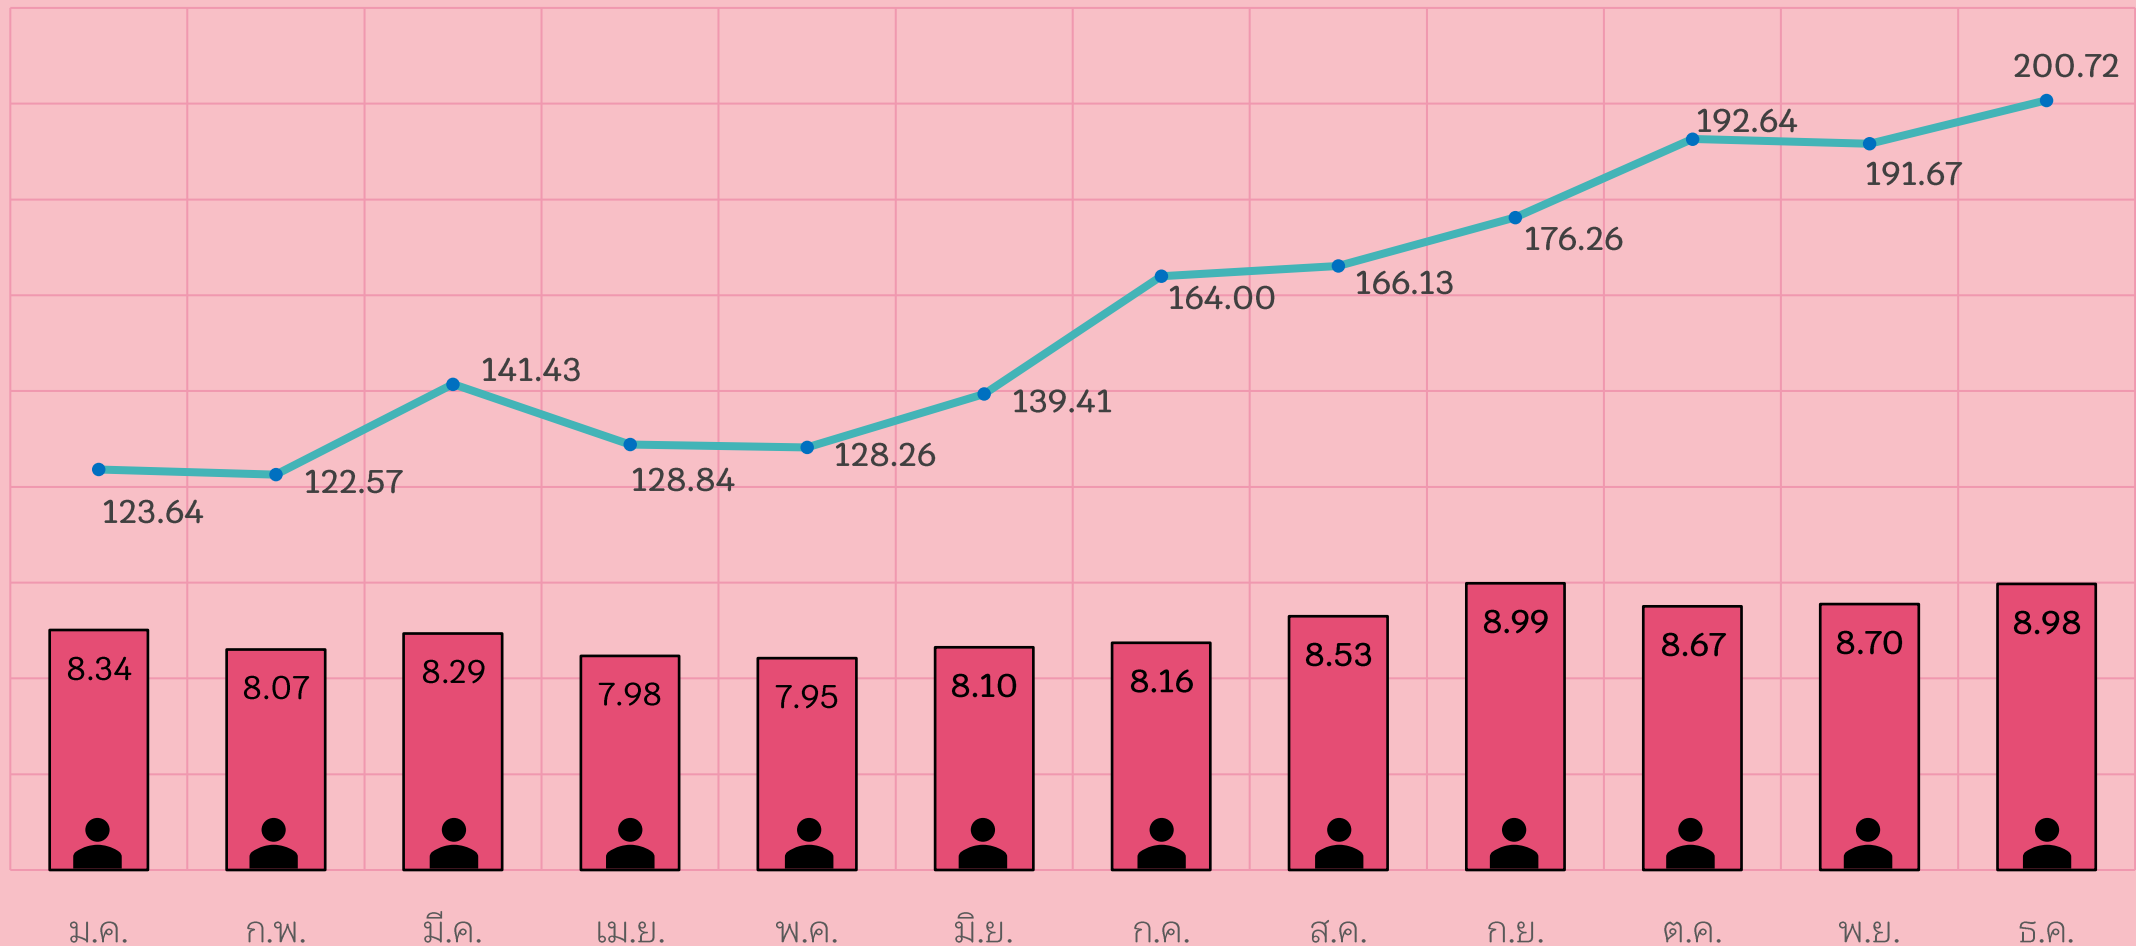

# สถิติการให้บริการของธนาคาร (เงินฝาก/สลาก) ปี 2564

บริการ (ล้านบาท)  
ลูกค้า (ล้านคน)

# สถิติการให้บริการของธนาคาร (สินเชื่อ) ปี 2564

# จำนวนเงินฝากคงเหลือ ปี 2564

เงินฝากคงเหลือ  
(ล้านบาท)