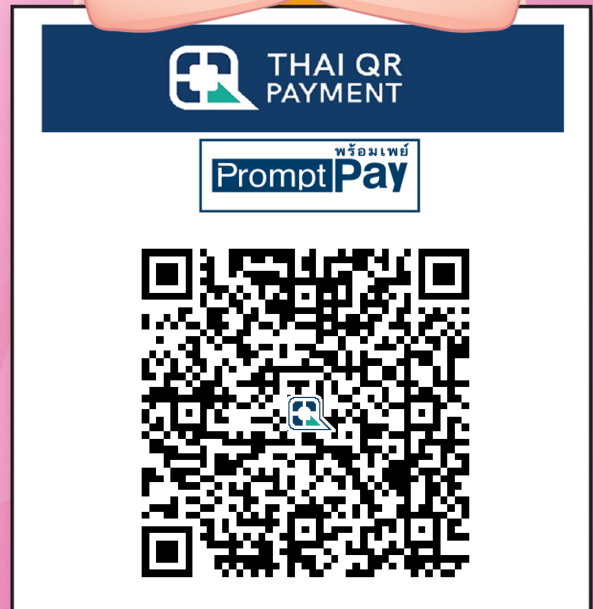

# QR สำเร็จ

วัดนี้รับบริจาคผ่านโครงการ

**e-Donation**

สแกนคิวอาร์ ได้บุญขึ้น

รับ Mobile Banking ได้ทุกธนาคาร

วัดไผ่เตี้ย

WAT PHIDEIYW

ออมบุญ อุ่นใจ

1. สแกน QR CODE

2. ใส่ยอดเงินที่  
ต้องการบริจาค

3. เြ็จความประสงค์ที่จะนำส่งข้อมูล  
ให้กรมสรรพากร เพื่อนำไปลดหย่อนภาษี

4. ตรวจสอบยอดเงิน  
และชื่อวัด ก่อนยืนยัน

5. ได้รับ e-slip