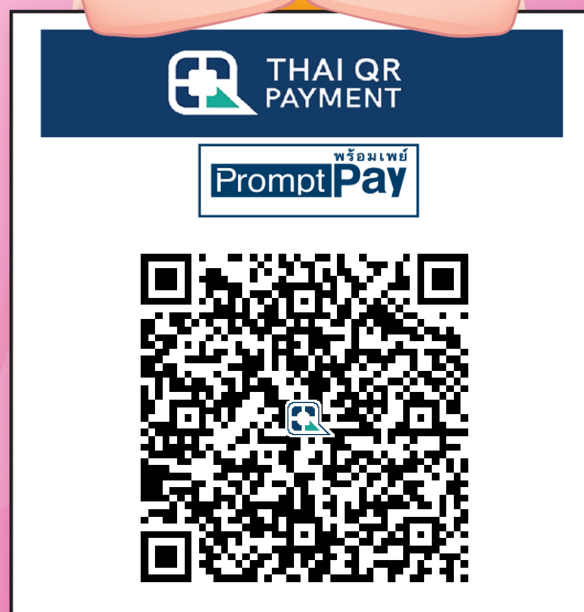

# QR สำเร็จ

วัดนี้รับบริจาคผ่านโครงการ

**e-Donation**

สแกนคิวอาร์ ได้บุญขึ้น

รับ Mobile Banking ได้ทุกธนาคาร

วัดไฟฟ้ามือ

WAT PHAI PHANMUE

ออมบุญ อุ่นใจ

1. สแกน QR CODE

2. ใส่อยกเงินที่ต้องการบริจาค

3. เจริญความประสงค์ที่จะนำส่งข้อมูลให้กรมสรรพากร เพื่อนำไปลดหย่อนภาษี

4. ตรวจสอบยอดเงิน และชื่อวัด ก่อนยืนยัน

5. ได้รับ e-slip