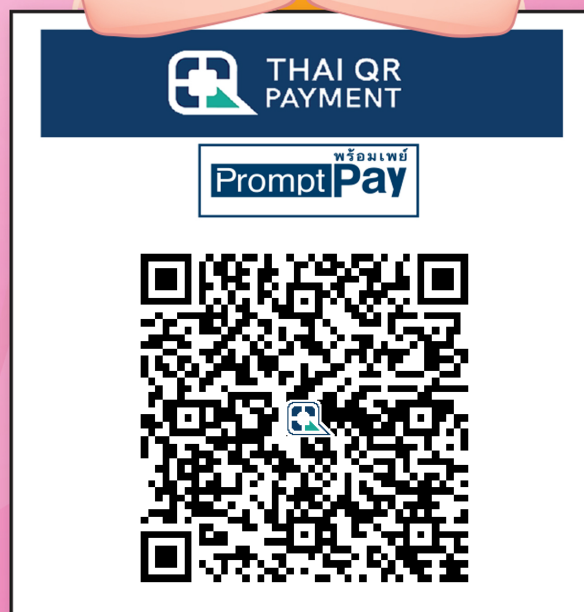

QR สำเร็จ

วัดนี้รับบริจาคผ่านโครงการ

e-Donation

สแกนคิวอาร์ ได้บุญขึ้น

รับ Mobile Banking ได้ทุกธนาคาร

วัดเหล่าอ้อย

WAT LAO-OI

ออมบุญ อุ่นใจ

1. สแกน QR CODE

2. ใส่ยอดเงินที่
ต้องการบริจาค

3. เจริญความประสงค์ที่จะนำส่งข้อมูล
ให้กรมสรรพากร เพื่อนำไปลดหย่อนภาษี

4. ตรวจสอบยอดเงิน
และชื่อวัด ก่อนยืนยัน

5. ได้รับ e-slip