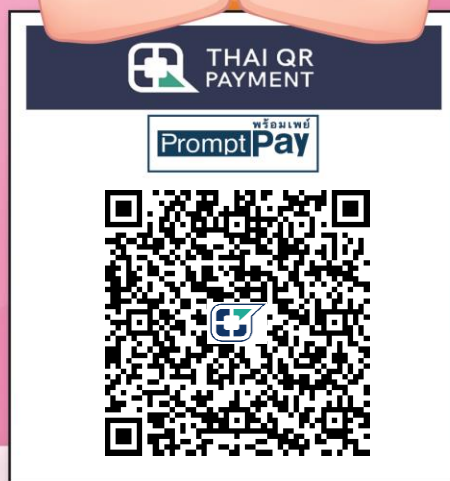

# QR สำเร็จ

วัดนี้รับบริจาคด้วย QR CODE

สแกนคิวป ได้บุญขึ้น

รับ Mobile Banking ได้ทุกธนาคาร

วัดเทพมณีศรีอัมพร

0-9940-02222-38-3

## ออมบุญ อุ่นใจ

1. สแกน QR CODE

2. ใส่ยอดเงินที่  
ต้องการทำบุญ

3. ตรวจสอบยอดเงิน  
และชื่อวัด ก่อนยืนยัน

4. ได้รับ e-slip

\*หากต้องการใบอนุญาตบัตร โปรดติดต่อขอรับได้ที่วัดโดยตรง