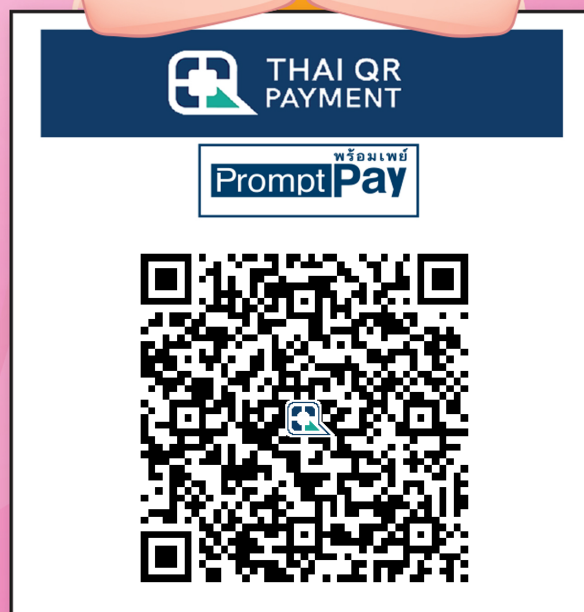

QR สำเร็จ

วัดนี้รับบริจาคผ่านโครงการ

e-Donation

สแกนคิวอาร์ ได้บุญขึ้น

รับ Mobile Banking ได้ทุกธนาคาร

วัดเชิงทราย
WAT CHAINGRAI

ออมบุญ อุ่นใจ

1. สแกน QR CODE

2. ใส่ยอดเงินที่
ต้องการบริจาค

3. เြ็จความประสงค์ที่จะนำส่งข้อมูล
ให้กรมสรรพากร เพื่อนำไปลดหย่อนภาษี

4. ตรวจสอบยอดเงิน
และชื่อวัด ก่อนยืนยัน

5. ได้รับ e-slip