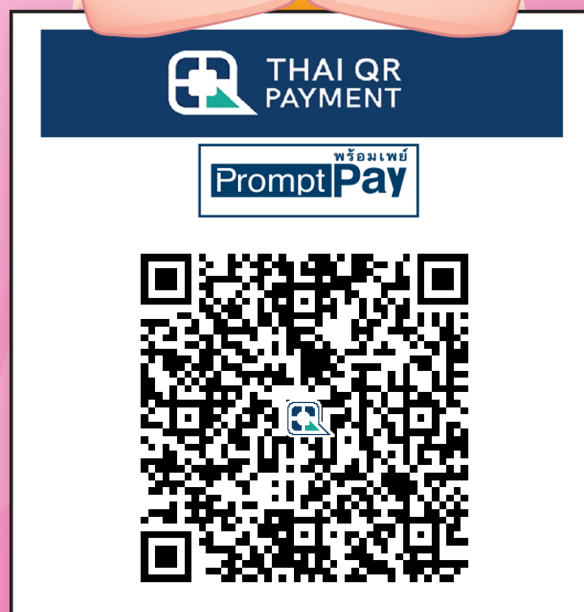

QR สำเร็จ

วัดนี้รับบริจาคผ่านโครงการ

e-Donation

สแกนคิวอาร์ ได้บุญขึ้น

รับ Mobile Banking ได้ทุกธนาคาร

วัดชาวมิ่ง
WATKHAOSAMING

ออมบุญ อุ่นใจ

1. สแกน QR CODE

2. ใส่อยอดเงินที่
ต้องการบริจาค

3. เြ็จความประสงค์ที่จะนำส่งข้อมูล
ให้กรมสรรพากร เพื่อนำไปลดหย่อนภาษี

4. ตรวจสอบยอดเงิน
และชื่อวัด ก่อนยืนยัน

5. ได้รับ e-slip