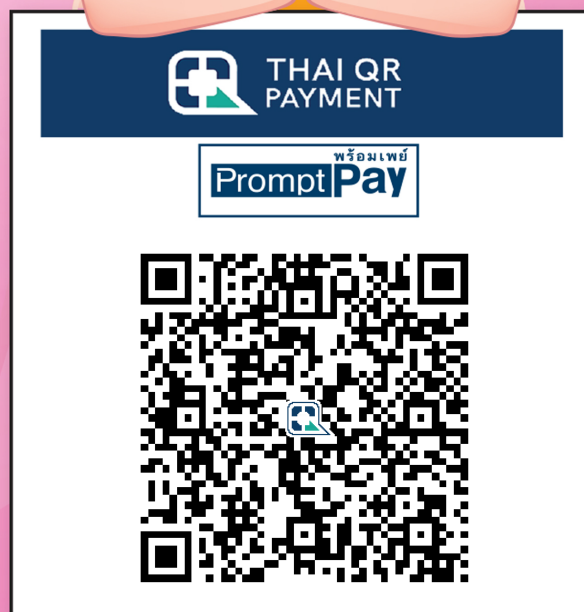

QR สำเร็จ

วัดนี้รับบริจาคผ่านโครงการ

e-Donation

สแกนคิวอาร์ ได้บุญขึ้น

รับ Mobile Banking ได้ทุกธนาคาร

วัดเขารูปช้าง
WATKHAOROBCHANG

ออมบุญ อุ่นใจ

1. สแกน QR CODE

2. ใส่ยอดเงินที่
ต้องการบริจาค

3. เြ็จความประสงค์ที่จะนำส่งข้อมูล
ให้กรมสรรพากร เพื่อนำไปลดหย่อนภาษี

4. ตรวจสอบยอดเงิน
และชื่อวัด ก่อนยืนยัน

5. ได้รับ e-slip