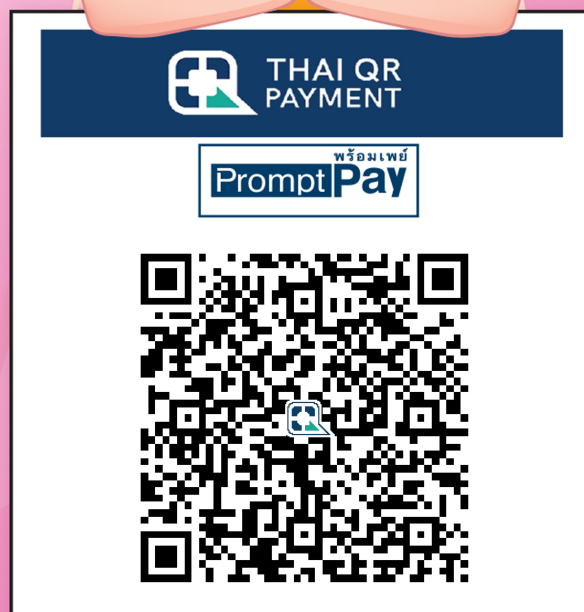

# QR สำเร็จ

วัดนี้รับบริจาคผ่านโครงการ

**e-Donation**

สแกนคิวอาร์ ได้บุญขึ้น

รับ Mobile Banking ได้ทุกธนาคาร

วัดเขาช้างฟู

WAT KHAOCHANGFUB

ออมบุญ อุ่นใจ

1. สแกน QR CODE

2. ใส่ยอดเงินที่  
ต้องการบริจาค

3. เจริญความประสงค์ที่จะนำส่งข้อมูล  
ให้กรมสรรพากร เพื่อนำไปลดหย่อนภาษี

4. ตรวจสอบยอดเงิน  
และชื่อวัด ก่อนยืนยัน

5. ได้รับ e-slip