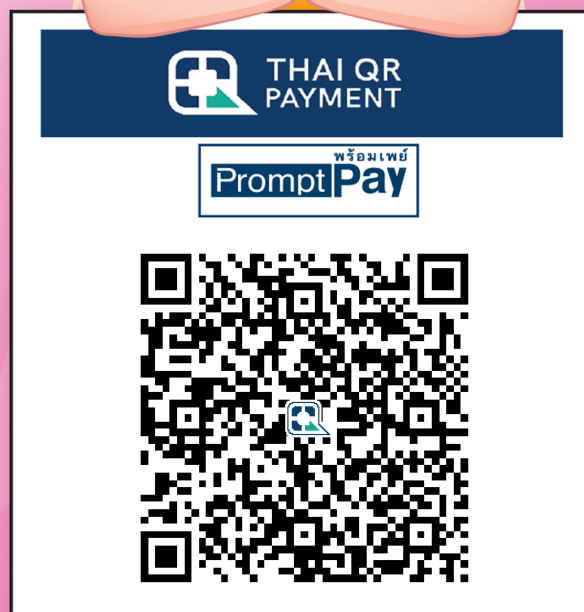

QR สำเร็จ

วัดนี้รับบริจาคผ่านโครงการ

e-Donation

สแกนคิวอาร์ ได้บุญขึ้น

รับ Mobile Banking ได้ทุกรุ่น

วัดอิสานกาลัย
WAT ESANAPALAI

ออมบุญ อุ่นใจ

1. สแกน QR CODE

2. ใส่ยอดเงินที่
ต้องการบริจาค

3. เจริญความประสงค์ที่จะนำส่งข้อมูล
ให้กรมสรรพากร เพื่อนำไปลดหย่อนภาษี

4. ตรวจสอบยอดเงิน
และชื่อวัด ก่อนยืนยัน

5. ได้รับ e-slip