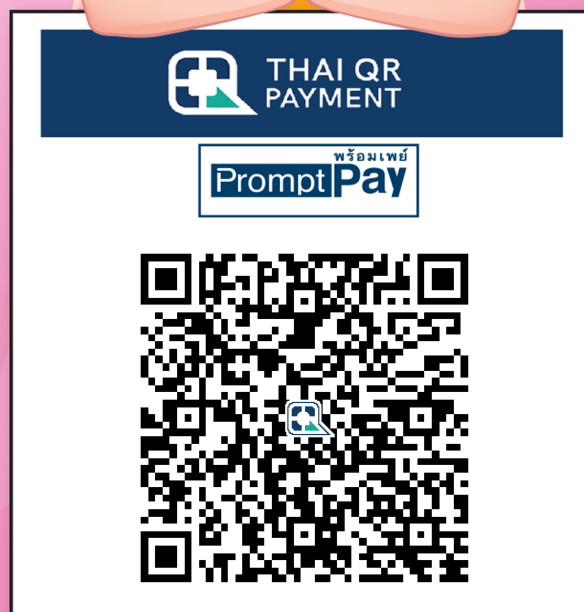

# QR สำเร็จ

วัดนี้รับบริจาคผ่านโครงการ

**e-Donation**

สแกนคิวอาร์ ได้บุญขึ้น

รับ Mobile Banking ได้ทุกธนาคาร

วัดหลวง  
Wat Luang

ออมบุญ อุ่นใจ

1. สแกน QR CODE

2. ใส่ยอดเงินที่  
ต้องการบริจาค

3. เြจความประสงค์ที่จะนำส่งข้อมูล  
ให้กรมสรรพากร เพื่อนำไปลดหย่อนภาษี

4. ตรวจสอบยอดเงิน  
และชื่อวัด ก่อนยืนยัน

5. ได้รับ e-slip