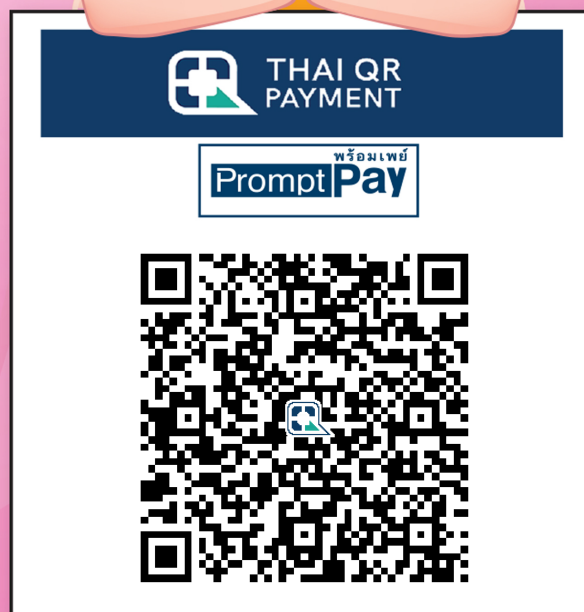

QR สำเร็จ

วัดนี้รับบริจาคผ่านโครงการ

e-Donation

สแกนคิวอาร์ ได้บุญขึ้น

รับ Mobile Banking ได้ทุกธนาคาร

วัดมอญ
WAT MO MUI

ออมบุญ อุ่นใจ

1. สแกน QR CODE

2. ใส่ยอดเงินที่
ต้องการบริจาค

3. เြ็จความประสงค์ที่จะนำส่งข้อมูล
ให้กรมสรรพากร เพื่อนำไปลดหย่อนภาษี

4. ตรวจสอบยอดเงิน
และชื่อวัด ก่อนยืนยัน

5. ได้รับ e-slip