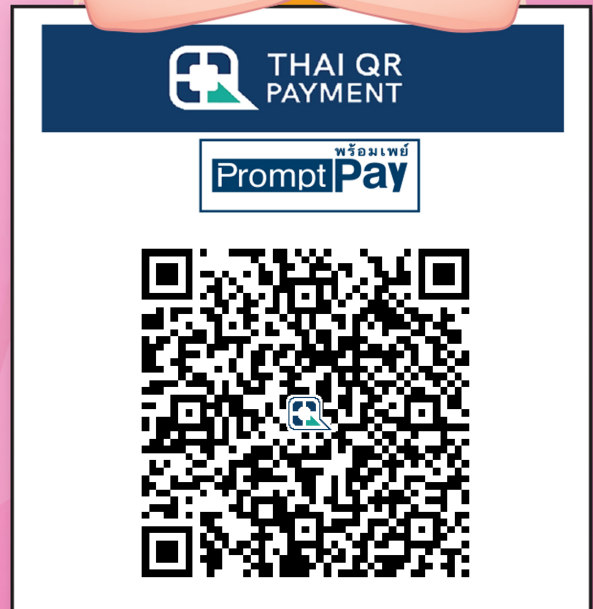

# QR สำเร็จ

วัดนี้รับบริจาคผ่านโครงการ

**e-Donation**

สแกนคิวอาร์ ได้บุญขึ้น

รับ Mobile Banking ได้ทุกธนาคาร

วัดหนองพือ  
WAT NONGPHUE

ออมบุญ อุ่นใจ

1. สแกน QR CODE

2. ใส่ยอดเงินที่  
ต้องการบริจาค

3. เြ็จความประสงค์ที่จะนำส่งข้อมูล  
ให้กรมสรรพากร เพื่อนำไปลดหย่อนภาษี

4. ตรวจสอบยอดเงิน  
และชื่อวัด ก่อนยืนยัน

5. ได้รับ e-slip