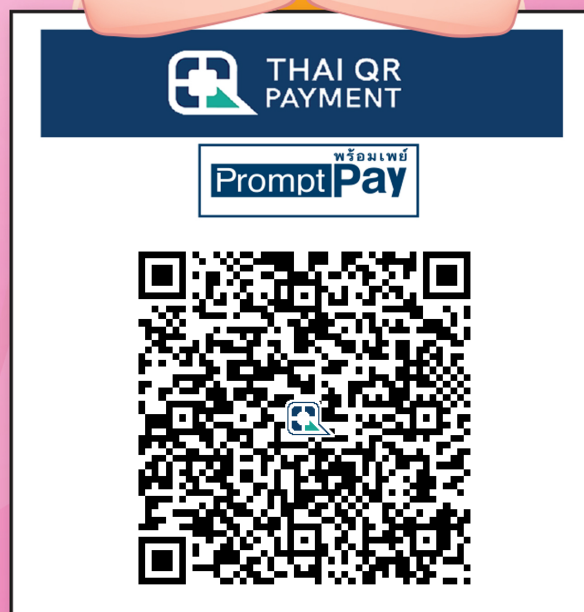

# QR สำเร็จ

วัดนี้รับบริจาคผ่านโครงการ

**e-Donation**

สแกนคิวอาร์ ได้บุญขึ้น

รับ Mobile Banking ได้ทุกธนาคาร

วัดสว่างสามัคคีธรรม  
WAT SAWANG SAMAKKHITHAM

ออมบุญ อุ่นใจ

1. สแกน QR CODE

2. ใส่อยอดเงินที่  
ต้องการบริจาค

3. เြ็จความประสงค์ที่จะนำส่งข้อมูล  
ให้กรมสรรพากร เพื่อนำไปลดหย่อนภาษี

4. ตรวจสอบยอดเงิน  
และชื่อวัด ก่อนยืนยัน

5. ได้รับ e-slip