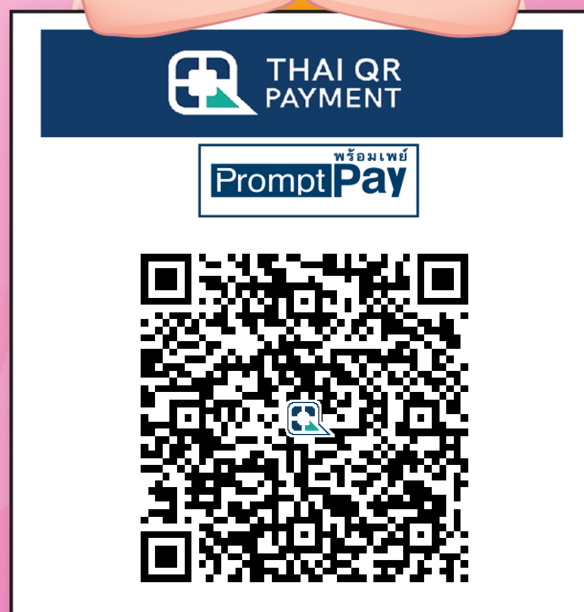

QR สำเร็จ

วัดนี้รับบริจาคผ่านโครงการ

e-Donation

สแกนคิวอาร์ ได้บุญขึ้น

รับ Mobile Banking ได้ทุกธนาคาร

วัดสระกร่างเจริญธรรม
WATSAKRANGCHA...

ออมบุญ อุ่นใจ

1. สแกน QR CODE

2. ใส่ยอดเงินที่
ต้องการบริจาค

3. เြ็จความประสงค์ที่จะนำส่งข้อมูล
ให้กรมสรรพากร เพื่อนำไปลดหย่อนภาษี

4. ตรวจสอบยอดเงิน
และชื่อวัด ก่อนยืนยัน

5. ได้รับ e-slip