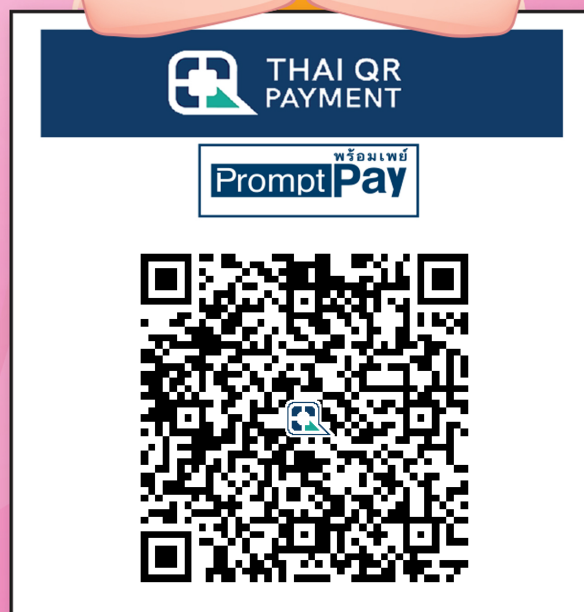

QR สำเร็จ

วัดนี้รับบริจาคผ่านโครงการ

e-Donation

สแกนคิวป ได้บุญขึ้น

รับ Mobile Banking ได้ทุกระนาบ

วัดสบต่า
WAT SOBTUM

ออมบุญ อุ่นใจ

1. สแกน QR CODE

2. ใส่ยอดเงินที่
ต้องการบริจาค

3. เြ็จความประสงค์ที่จะนำส่งข้อมูล
ให้กรมสรรพากร เพื่อนำไปลดหย่อนภาษี

4. ตรวจสอบยอดเงิน
และชื่อวัด ก่อนยืนยัน

5. ได้รับ e-slip