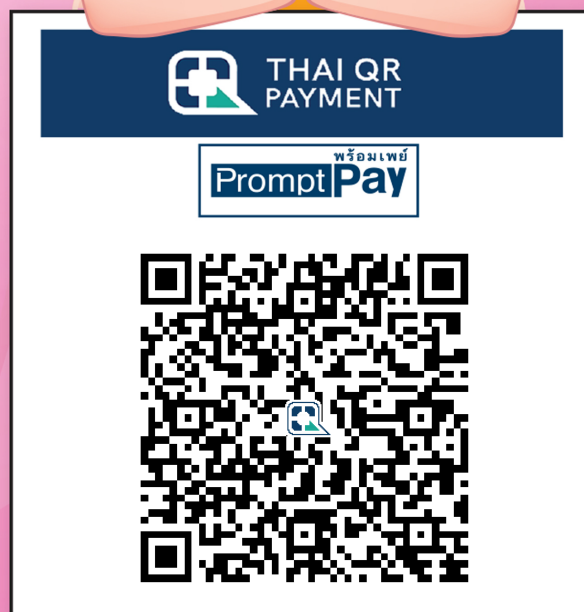

# QR สำเร็จ

วัดนี้รับบริจาคผ่านโครงการ

**e-Donation**

สแกนคิวอาร์ ได้บุญขึ้น

รับ Mobile Banking ได้ทุกธนาคาร

วัดศิลาอาสน์

WAT SI LA ARD

ออมบุญ อุ่นใจ

1. สแกน QR CODE

2. ใส่ยอดเงินที่  
ต้องการบริจาค

3. เြงข้อความประสงค์ที่จะนำส่งข้อมูล  
ให้กรมสรรพากร เพื่อนำไปลดหย่อนภาษี

4. ตรวจสอบยอดเงิน  
และชื่อวัด ก่อนยืนยัน

5. ได้รับ e-slip