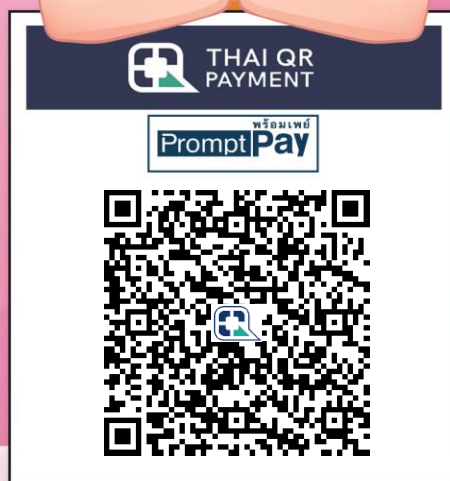

# QR สำเร็จ

วัดนี้รับบริจาคด้วย QR CODE

สแกนคิวป ได้บุญขึ้น

รับ Mobile Banking ได้ทุกธนาคาร

ออมบุญ อุ่นใจ

1. สแกน QR CODE

2. ใส่ยอดเงินที่  
ต้องการทำบุญ

3. ตรวจสอบยอดเงิน  
และชื่อวัด ก่อนยืนยัน