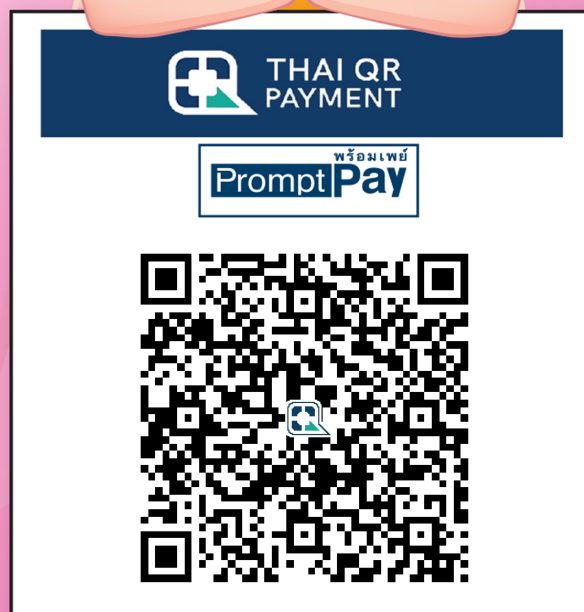

QR สำเร็จ

วัดนี้รับบริจาคผ่านโครงการ

e-Donation

สแกนคิวอาร์ ได้บุญขึ้น

รับ Mobile Banking ได้ทุกธนาคาร

วัดศรีมงคล

WAT SRIMONGKON

ออมบุญ อุ่นใจ

1. สแกน QR CODE

2. ใส่ยอดเงินที่
ต้องการบริจาค

3. เြ็จความประสงค์ที่จะนำส่งข้อมูล
ให้กรมสรรพากร เพื่อนำไปลดหย่อนภาษี

4. ตรวจสอบยอดเงิน
และชื่อวัด ก่อนยืนยัน

5. ได้รับ e-slip