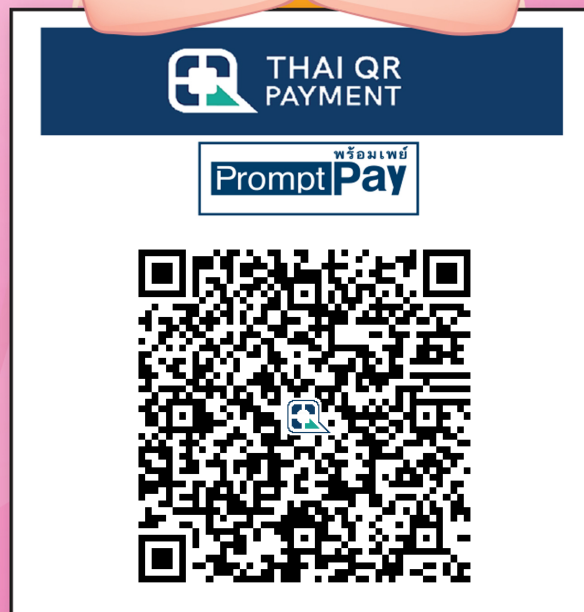

QR สำเร็จ

วัดนี้รับบริจาคผ่านโครงการ

e-Donation

สแกนคิวอาร์ ได้บุญขึ้น

รับ Mobile Banking ได้ทุกธนาคาร

วัดศรีพิทยาคม

Wat Sri Pit Ta Ya Kom

ออมบุญ อุ่นใจ

1. สแกน QR CODE

2. ใส่ยอดเงินที่
ต้องการบริจาค

3. เจริญความประสงค์ที่จะนำส่งข้อมูล
ให้กรมสรรพากร เพื่อนำไปลดหย่อนภาษี

4. ตรวจสอบยอดเงิน
และชื่อวัด ก่อนยืนยัน

5. ได้รับ e-slip