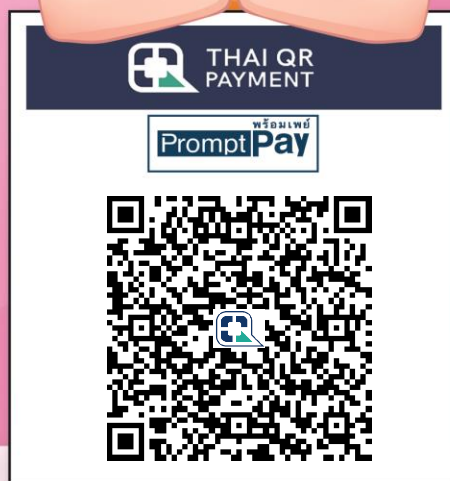

# QR สำเร็จ

วัดนี้รับบริจาคด้วย QR CODE

สแกนคิวป ได้บุญขึ้น

รับ Mobile Banking ได้ทุกธนาคาร

ออมบุญ อุ่นใจ

วัดศรีชมภูองค์ตั้ง  
0-9940-02237-34-8

1. สแกน QR CODE

2. ใส่ยอดเงินที่  
ต้องการทำบุญ

3. ตรวจสอบยอดเงิน  
และชื่อวัด ก่อนยืนยัน

4. ได้รับ e-slip

\*หากต้องการใบอนุญาตบัตร โปรดติดต่อขอรับได้ที่วัดโดยตรง