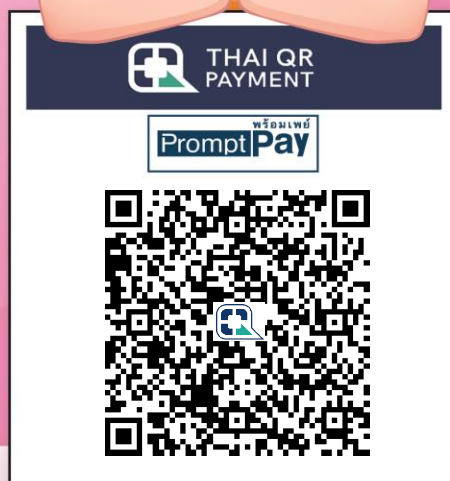

# QR สำเร็จ

วัดนี้รับบริจาคด้วย QR CODE

สแกนคิวป ได้บุญขึ้น

รับ Mobile Banking ได้ทุกธนาคาร

วัดศรีชมชื่น

0-9940-02220-23-2

ออมบุญ อุ่นใจ

1. สแกน QR CODE

2. ใส่ยอดเงินที่  
ต้องการทำบุญ

3. ตรวจสอบยอดเงิน  
และชื่อวัด ก่อนยืนยัน

4. ได้รับ e-slip

\*หากต้องการใบอนุญาตบัตร โปรดติดต่อขอรับได้ที่วัดโดยตรง