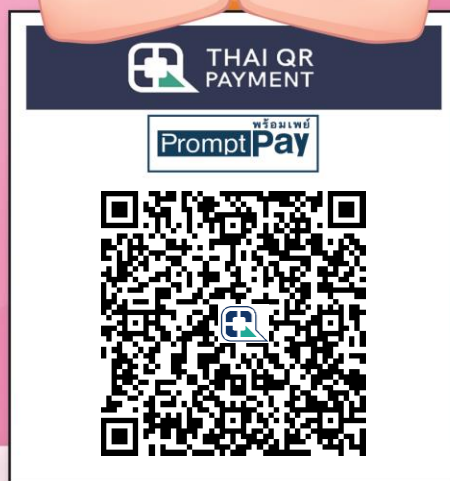

QR สำเร็จ

วัดนี้รับบริจาคด้วย QR CODE

สแกนคิวป ได้บุญขึ้น

รับ Mobile Banking ได้ทุกธนาคาร

ออมบุญ อุ่นใจ

วัดศรีชมชื่น ต.นาเหล่า

0-9940-02169-65-2

1. สแกน QR CODE

2. ใส่ยอดเงินที่
ต้องการทำบุญ

3. ตรวจสอบยอดเงิน
และชื่อวัด ก่อนยืนยัน

4. ได้รับ e-slip

*หากต้องการใบอนุญาตบัตร โปรดติดต่อขอรับได้ที่วัดโดยตรง