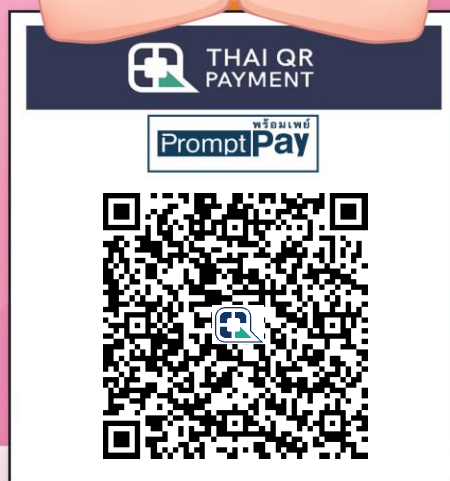

QR สาร

วัดนี้รับบริจาคด้วย QR CODE

สแกนคิวป ได้บุญคิวป

รับ Mobile Banking ได้ทุกธนาคาร

ออมบุญ อุ่นใจ

1. สแกน QR CODE

2. ใส่ยอดเงินที่
ต้องการทำบุญ

3. ตรวจสอบยอดเงิน
และชื่อวัด ก่อนยืนยัน

4. ได้รับ e-slip

วัดศรีชมชื่น

(QR สาร สะพานบุญ หนุนนำสุข)

0-9940-02213-60-1

*หากต้องการใบอนุญาตบัตร โปรดติดต่อขอรับได้ที่วัดโดยตรง