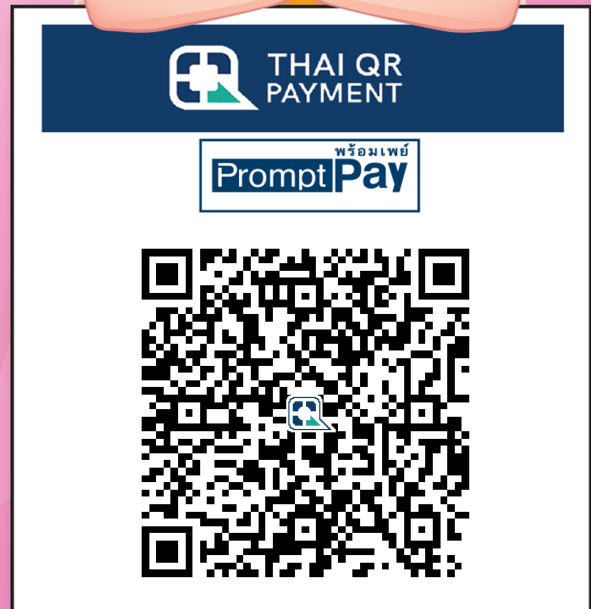

QR สำเร็จ

วัดนี้รับบริจาคผ่านโครงการ

e-Donation

สแกนคิวอาร์ ได้บุญขึ้น

รับ Mobile Banking ได้ทุกธนาคาร

วัดภูเขาแก้ว
WAT PU KHAO KAEW

ออมบุญ อุ่นใจ

1. สแกน QR CODE

2. ใส่อยอดเงินที่
ต้องการบริจาค

3. เจริญความประสงค์ที่จะนำส่งข้อมูล
ให้กรมสรรพากร เพื่อนำไปลดหย่อนภาษี

4. ตรวจสอบยอดเงิน
และชื่อวัด ก่อนยืนยัน

5. ได้รับ e-slip