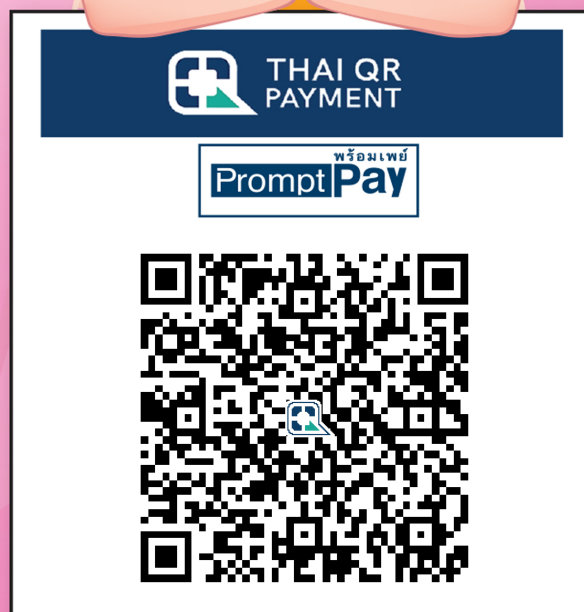

QR สำเร็จ

วัดนี้รับบริจาคผ่านโครงการ

e-Donation

สแกนคิวอาร์ ได้บุญขึ้น

รับ Mobile Banking ได้ทุกธนาคาร

วัดพระโต
WAT PRATO

ออมบุญ อุ่นใจ

1. สแกน QR CODE

2. ใส่ยอดเงินที่
ต้องการบริจาค

3. เြ็จความประสงค์ที่จะนำส่งข้อมูล
ให้กรมสรรพากร เพื่อนำไปลดหย่อนภาษี

4. ตรวจสอบยอดเงิน
และชื่อวัด ก่อนยืนยัน

5. ได้รับ e-slip