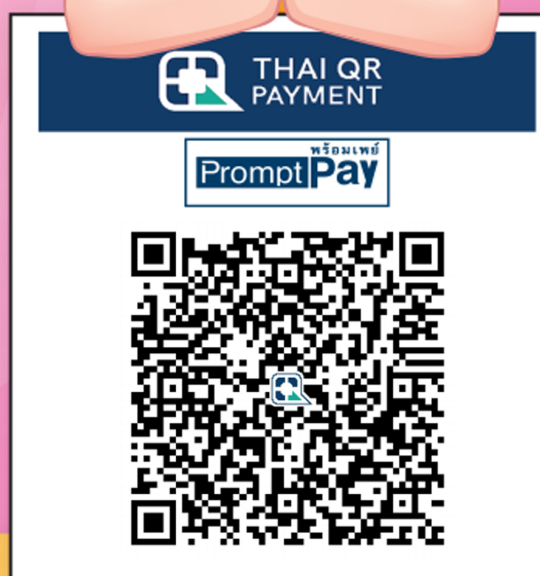

# QR สร้าง

วัดนี้รับบริจาคผ่านโครงการ  
**e-Donation**

สแกนคิวป ได้บุญขีป  
รับ Mobile Banking ได้ทุกรนาคร

ออมบุญ อุ่นใจ

1. สแกน QR CODE
2. ใส่ยอดเงินที่ต้องการบริจาค
3. ตรวจสอบและส่งข้อมูลที่กรมสรรพากร เพื่อนำไปลดหย่อนภาษี
4. ตรวจสอบยอดเงิน และชื่อวัด ก่อนยืนยัน
5. ได้รับ e-slip