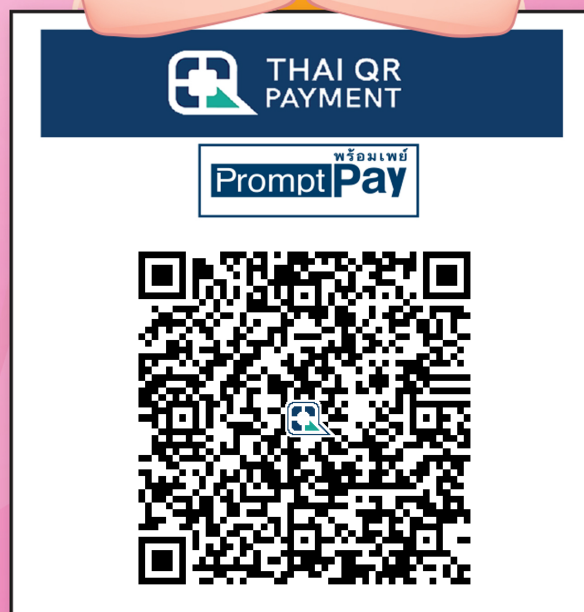

# QR สำเร็จ

วัดนี้รับบริจาคผ่านโครงการ

**e-Donation**

สแกนคิวอาร์ ได้บุญขึ้น

รับ Mobile Banking ได้ทุกระนาบ

วัดพระบรมธาตุพระอารามหลวง

WatPharBoRomMaThat

ออมบุญ อุ่นใจ

1.สแกน QR CODE

2.ใส่ยอดเงินที่ต้องการบริจาค

3.แจ้งความประสงค์ที่จะนำส่งข้อมูลให้กรมสรรพากร เพื่อนำไปลดหย่อนภาษี

4.ตรวจสอบยอดเงิน และชื่อวัด ก่อนยืนยัน

5.ได้รับ e-slip