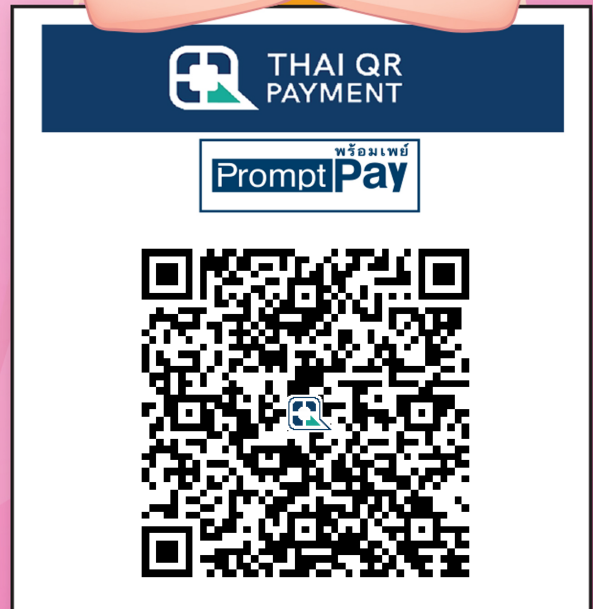

# QR สำเร็จ

วัดนี้รับบริจาคผ่านโครงการ

**e-Donation**

สแกนคิวอาร์ ได้บุญขึ้น

รับ Mobile Banking ได้ทุกธนาคาร

วัดป่าเมธาวิเวก  
WAT PAMATAVIWAK

ออมบุญ อุ่นใจ

1. สแกน QR CODE

2. ใส่ยอดเงินที่  
ต้องการบริจาค

3. เจริญความประสงค์ที่จะนำส่งข้อมูล  
ให้กรมสรรพากร เพื่อนำไปลดหย่อนภาษี

4. ตรวจสอบยอดเงิน  
และชื่อวัด ก่อนยืนยัน

5. ได้รับ e-slip