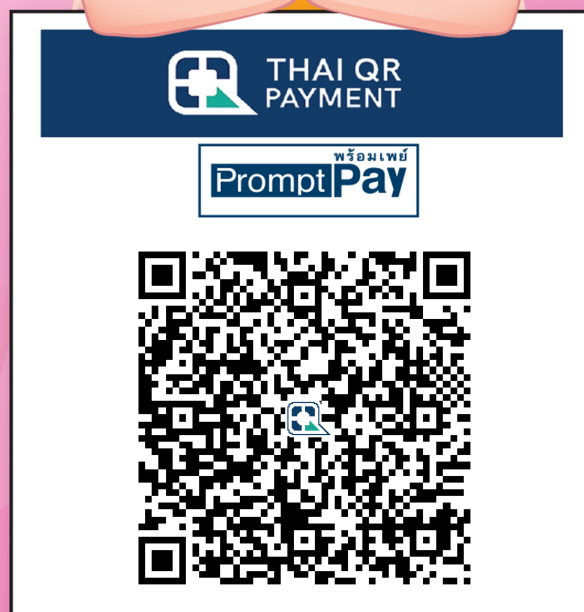

# QR สำเร็จ

วัดนี้รับบริจาคผ่านโครงการ

**e-Donation**

สแกนคิวอาร์ ได้บุญขึ้น

รับ Mobile Banking ได้ทุกธนาคาร

วัดป่าสันตีสุขวนาราม  
WAT PASANTISUKWANNARAM

ออมบุญ อุ่นใจ

1. สแกน QR CODE

2. ใส่ยอดเงินที่  
ต้องการบริจาค

3. เจริญความประสงค์ที่จะนำส่งข้อมูล  
ให้กรมสรรพากร เพื่อนำไปลดหย่อนภาษี

4. ตรวจสอบยอดเงิน  
และชื่อวัด ก่อนยืนยัน

5. ได้รับ e-slip