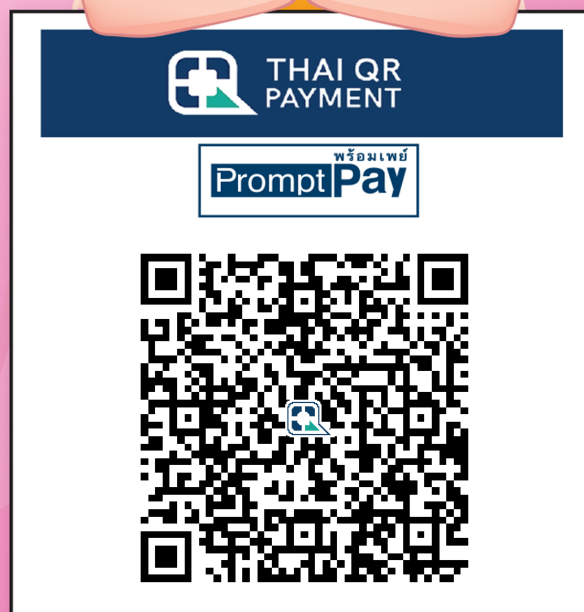

QR สำเร็จ

วัดนี้รับบริจาคผ่านโครงการ

e-Donation

สแกนคิวป ได้บุญขึ้น

รับ Mobile Banking ได้ทุกธนาคาร

วัดป่าสนามชัย
WAT PASANAMCHAI

ออมบุญ อุ่นใจ

1. สแกน QR CODE

2. ใส่ยอดเงินที่
ต้องการบริจาค

3. เจริญความประสงค์ที่จะนำส่งข้อมูล
ให้กรมสรรพากร เพื่อนำไปลดหย่อนภาษี

4. ตรวจสอบยอดเงิน
และชื่อวัด ก่อนยืนยัน

5. ได้รับ e-slip