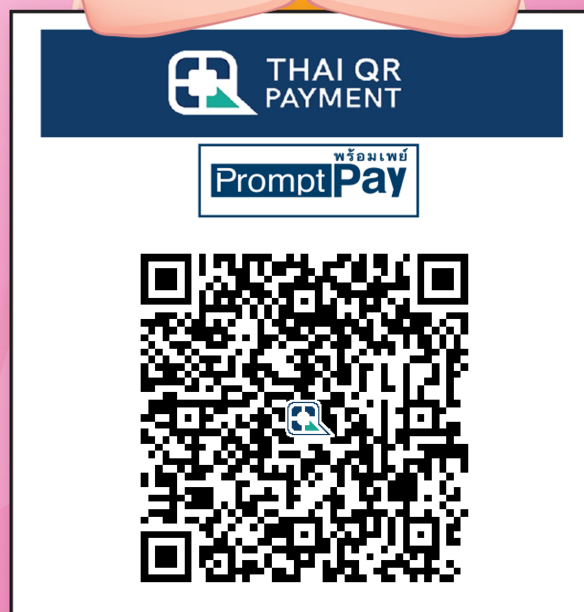

QR สำเร็จ

วัดนี้รับบริจาคผ่านโครงการ

e-Donation

สแกนคิวอาร์ ได้บุญขึ้น

รับ Mobile Banking ได้ทุกธนาคาร

วัดป่าศิลาวัต
WATPASILAWADEE

ออมบุญ อุ่นใจ

1. สแกน QR CODE

2. ใส่ยอดเงินที่
ต้องการบริจาค

3. เจริญความประสงค์ที่จะนำส่งข้อมูล
ให้กรมสรรพากร เพื่อนำไปลดหย่อนภาษี

4. ตรวจสอบยอดเงิน
และชื่อวัด ก่อนยืนยัน

5. ได้รับ e-slip