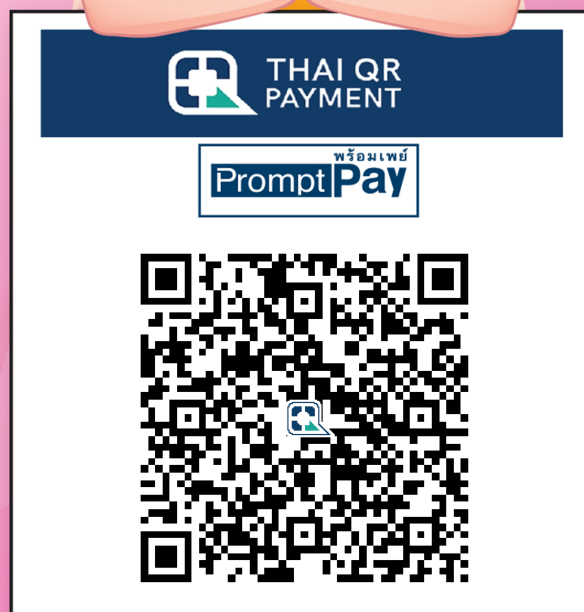

# QR สำเร็จ

วัดนี้รับบริจาคผ่านโครงการ

**e-Donation**

สแกนคิวอาร์ ได้บุญขึ้น

รับ Mobile Banking ได้ทุกธนาคาร

วัดป่ายางกลาง  
WATPAYANGKLANG

ออมบุญ อุ่นใจ

1. สแกน QR CODE

2. ใส่ยอดเงินที่  
ต้องการบริจาค

3. เจริญความประสงค์ที่จะนำส่งข้อมูล  
ให้กรมสรรพากร เพื่อนำไปลดหย่อนภาษี

4. ตรวจสอบยอดเงิน  
และชื่อวัด ก่อนยืนยัน

5. ได้รับ e-slip