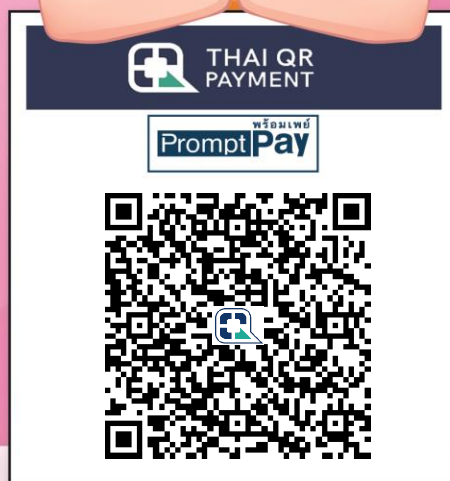

# QR สำเร็จ

วัดนี้รับบริจาคด้วย QR CODE

สแกนคิวป ได้บุญขึ้น

รับ Mobile Banking ได้ทุกธนาคาร

ออมบุญ อุ่นใจ

1. สแกน QR CODE

2. ใส่ยอดเงินที่  
ต้องการทำบุญ

3. ตรวจสอบยอดเงิน  
และชื่อวัด ก่อนยืนยัน

4. ได้รับ e-slip

วัดป่าประชาสามัคคี

0-9940-02225-05-6

\*หากต้องการใบอนุญาตบัตร โปรดติดต่อขอรับได้ที่วัดโดยตรง