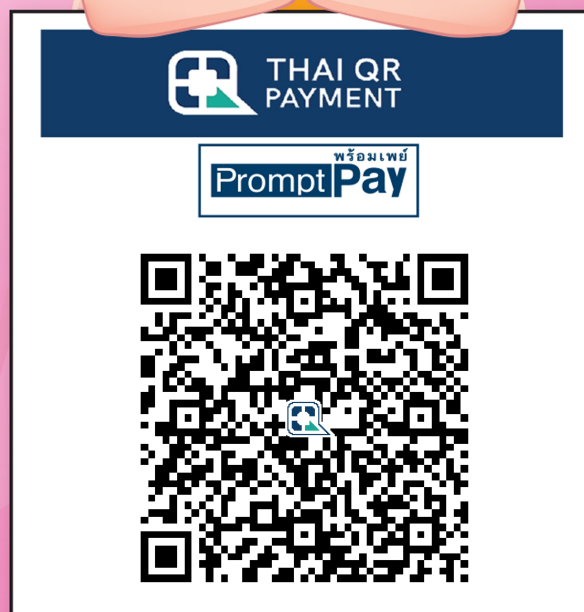

# QR สำเร็จ

วัดนี้รับบริจาคผ่านโครงการ

**e-Donation**

สแกนคิวอาร์ ได้บุญขึ้น

รับ Mobile Banking ได้ทุกธนาคาร

วัดปากดอม

WAT PAK DOME

ออมบุญ อุ่นใจ

1. สแกน QR CODE

2. ใส่อยอดเงินที่  
ต้องการบริจาค

3. เจริญความประสงค์ที่จะนำส่งข้อมูล  
ให้กรมสรรพากร เพื่อนำไปลดหย่อนภาษี

4. ตรวจสอบยอดเงิน  
และชื่อวัด ก่อนยืนยัน

5. ได้รับ e-slip