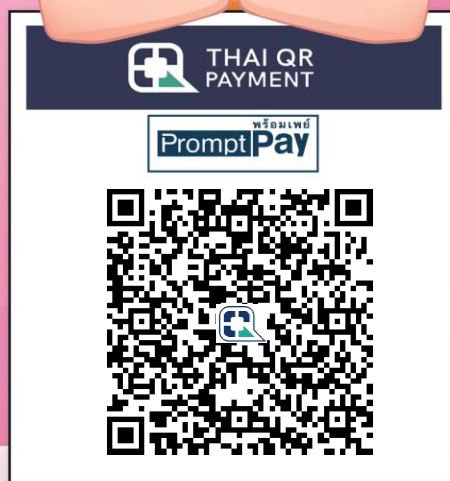

# QR สำเร็จ

วัดนี้รับบริจาคด้วย QR CODE

สแกนคิวป ได้บุญขึ้น

รับ Mobile Banking ได้ทุกธนาคาร

ออมบุญ อุ่นใจ

1. สแกน QR CODE

2. ใส่ยอดเงินที่  
ต้องการทำบุญ

3. ตรวจสอบยอดเงิน  
และชื่อวัด ก่อนยืนยัน