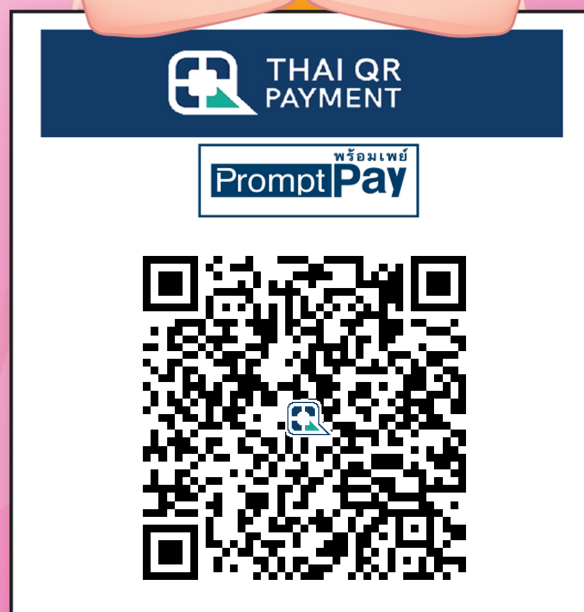

QR สำเร็จ

วัดนี้รับบริจาคผ่านโครงการ

e-Donation

สแกนคิวอาร์ ได้บุญขึ้น

รับ Mobile Banking ได้ทุกธนาคาร

วัดปรangk
WAT PRANG

ออมบุญ อุ่นใจ

1. สแกน QR CODE

2. ใส่ยอดเงินที่
ต้องการบริจาค

3. เจริญความประสงค์ที่จะนำส่งข้อมูล
ให้กรมสรรพากร เพื่อนำไปลดหย่อนภาษี

4. ตรวจสอบยอดเงิน
และชื่อวัด ก่อนยืนยัน

5. ได้รับ e-slip