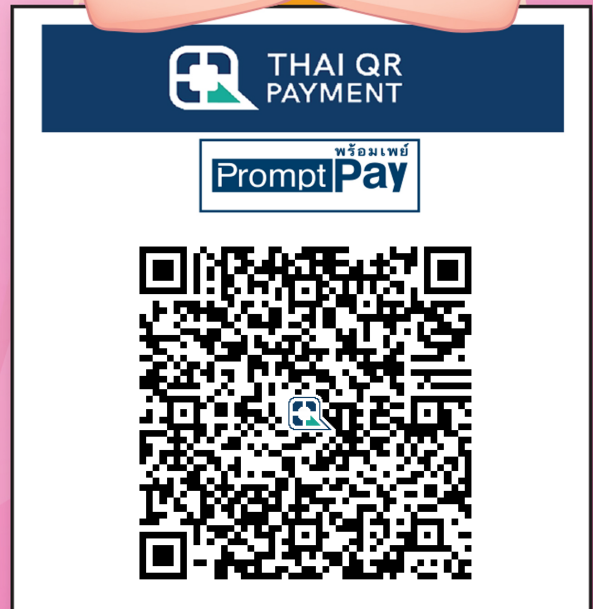

# QR สำเร็จ

วัดนี้รับบริจาคผ่านโครงการ

**e-Donation**

สแกนคิวอาร์ ได้บุญขึ้น

รับ Mobile Banking ได้ทุกธนาคาร

วัดประทุมสว่าง

Wat Prathum Sawang

ออมบุญ อุ่นใจ

1. สแกน QR CODE

2. ใส่ยอดเงินที่  
ต้องการบริจาค

3. เจริญความประสงค์ที่จะนำส่งข้อมูล  
ให้กรมสรรพากร เพื่อนำไปลดหย่อนภาษี

4. ตรวจสอบยอดเงิน  
และชื่อวัด ก่อนยืนยัน

5. ได้รับ e-slip