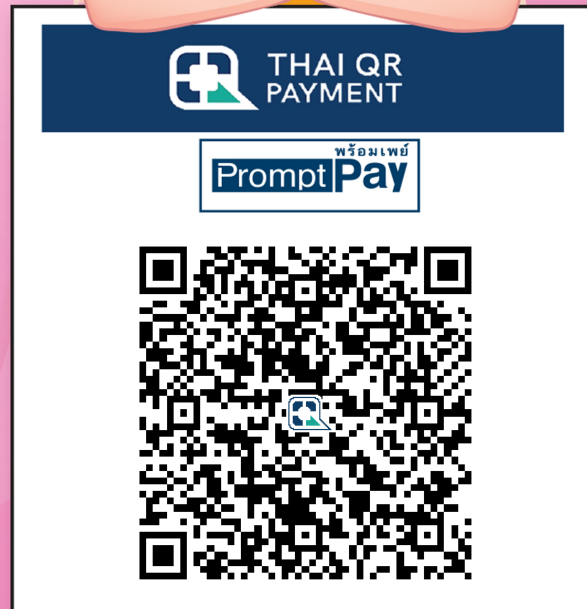

QR สำเร็จ

วัดนี้รับบริจาคผ่านโครงการ

e-Donation

สแกนคิวอาร์ ได้บุญขึ้น

รับ Mobile Banking ได้ทุกธนาคาร

วัดบ้านใหม่สุวรรณภูมิ

WatBanMaiSuWanPoom

ออมบุญ อุ่นใจ

1. สแกน QR CODE

2. ใส่ยอดเงินที่
ต้องการบริจาค

3. เြ็จความประสงค์ที่จะนำส่งข้อมูล
ให้กรมสรรพากร เพื่อนำไปลดหย่อนภาษี

4. ตรวจสอบยอดเงิน
และชื่อวัด ก่อนยืนยัน

5. ได้รับ e-slip