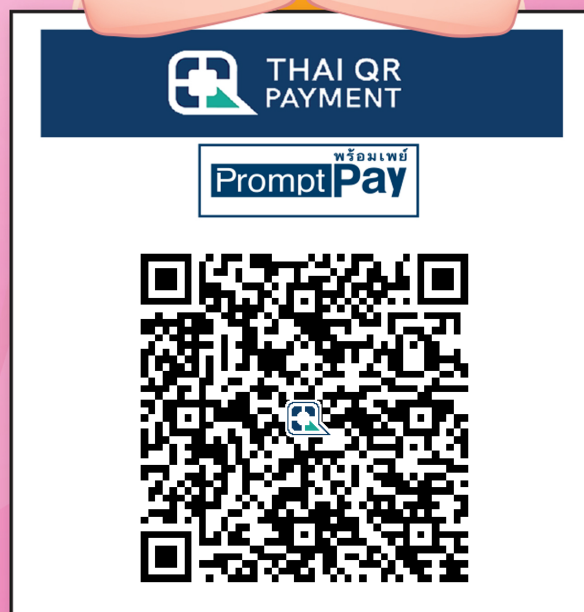

# QR สำเร็จ

วัดนี้รับบริจาคผ่านโครงการ

**e-Donation**

สแกนคิวอาร์ ได้บุญขึ้น

รับ Mobile Banking ได้ทุกธนาคาร

วัดบ้านบุใหญ่  
WAT BU YAI

ออมบุญ อุ่นใจ

1. สแกน QR CODE

2. ใส่ยอดเงินที่ต้องการบริจาค

3. เจริญความประสงค์ที่จะนำส่งข้อมูลให้กรมสรรพากร เพื่อนำไปลดหย่อนภาษี

4. ตรวจสอบยอดเงิน และชื่อวัด ก่อนยืนยัน

5. ได้รับ e-slip