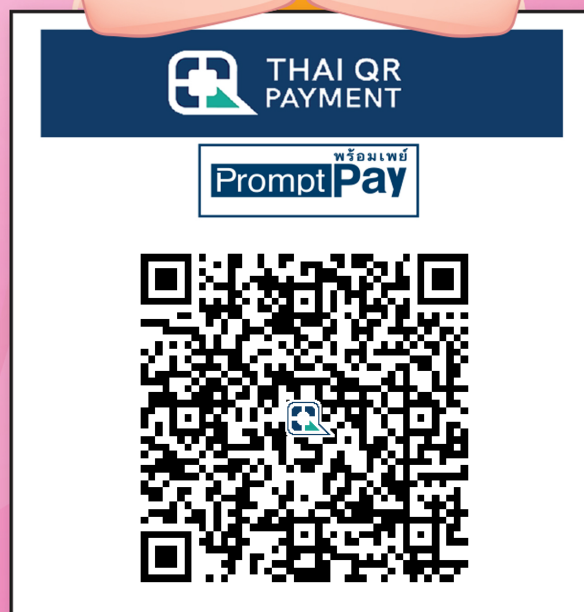

QR สำเร็จ

วัดนี้รับบริจาคผ่านโครงการ

e-Donation

สแกนคิวอาร์ ได้บุญขึ้น

รับ Mobile Banking ได้ทุกธนาคาร

วัดบ้านบุใหญ่
WAT BU YAI

ออมบุญ อุ่นใจ

1. สแกน QR CODE

2. ใส่ยอดเงินที่
ต้องการบริจาค

3. เြ็จความประสงค์ที่จะนำส่งข้อมูล
ให้กรมสรรพากร เพื่อนำไปลดหย่อนภาษี

4. ตรวจสอบยอดเงิน
และชื่อวัด ก่อนยืนยัน

5. ได้รับ e-slip