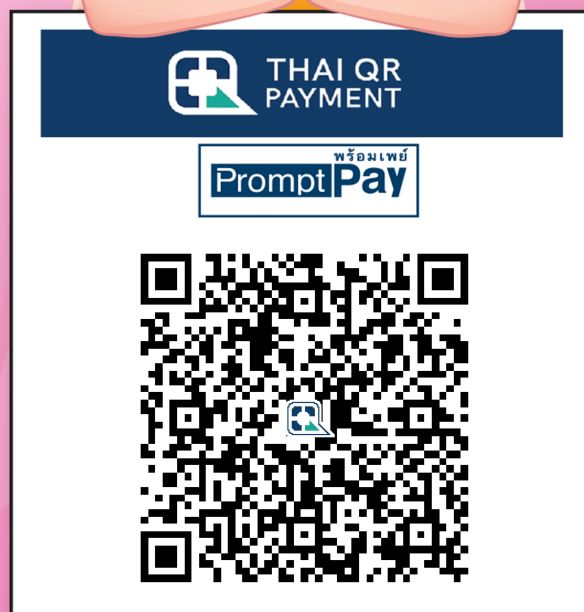

QR สำเร็จ

วัดนี้รับบริจาคผ่านโครงการ

e-Donation

สแกนคิวอาร์ ได้บุญขึ้น

รับ Mobile Banking ได้ทุกธนาคาร

วัดบ้านบุ
WAT BAAN BU

ออมบุญ อุ่นใจ

1. สแกน QR CODE

2. ใส่อยอดเงินที่
ต้องการบริจาค

3. เจริญความประสงค์ที่จะนำส่งข้อมูล
ให้กรมสรรพากร เพื่อนำไปลดหย่อนภาษี

4. ตรวจสอบยอดเงิน
และชื่อวัด ก่อนยืนยัน

5. ได้รับ e-slip