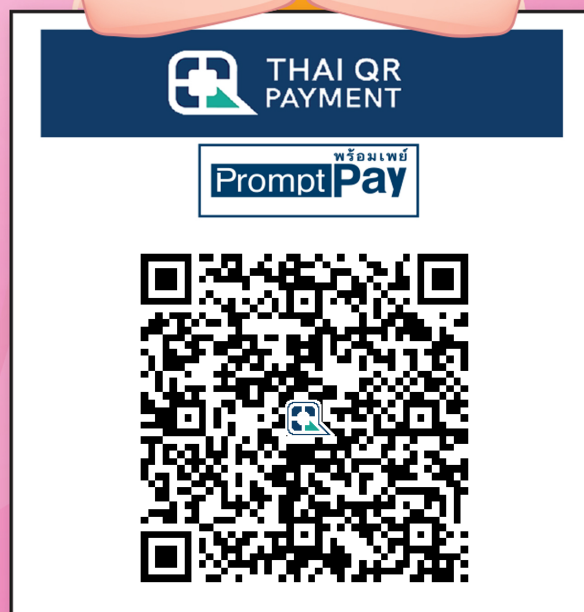

# QR สำเร็จ

วัดนี้รับบริจาคผ่านโครงการ

**e-Donation**

สแกนคิวอาร์ ได้บุญขึ้น

รับ Mobile Banking ได้ทุกธนาคาร

วัดบัวหลวง  
WAT BUA LUANG

ออมบุญ อุ่นใจ

1. สแกน QR CODE

2. ใส่ยอดเงินที่  
ต้องการบริจาค

3. เြ็จความประสงค์ที่จะนำส่งข้อมูล  
ให้กรมสรรพากร เพื่อนำไปลดหย่อนภาษี

4. ตรวจสอบยอดเงิน  
และชื่อวัด ก่อนยืนยัน

5. ได้รับ e-slip