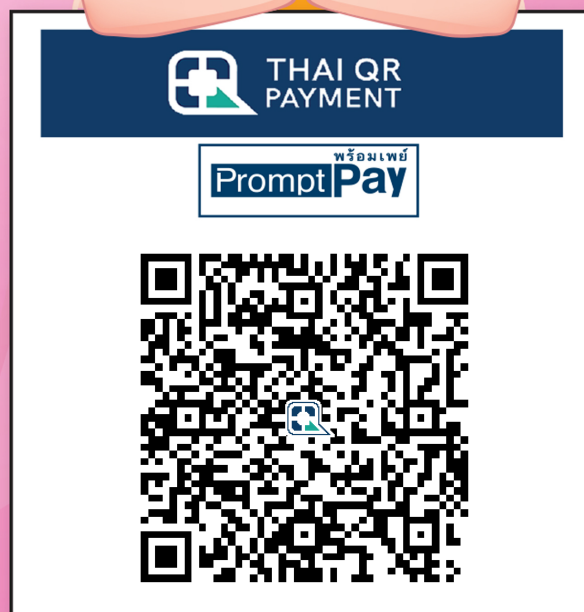

# QR สำเร็จ

วัดนี้รับบริจาคผ่านโครงการ

**e-Donation**

สแกนคิวอาร์ ได้บุญขึ้น

รับ Mobile Banking ได้ทุกธนาคาร

วัดนาคูหา  
WAT NA KHU HA

ออมบุญ อุ่นใจ

1. สแกน QR CODE

2. ใส่ยอดเงินที่ต้องการบริจาค

3. เจริญความประสงค์ที่จะนำส่งข้อมูลให้กรมสรรพากร เพื่อนำไปลดหย่อนภาษี

4. ตรวจสอบยอดเงิน และชื่อวัด ก่อนยืนยัน

5. ได้รับ e-slip