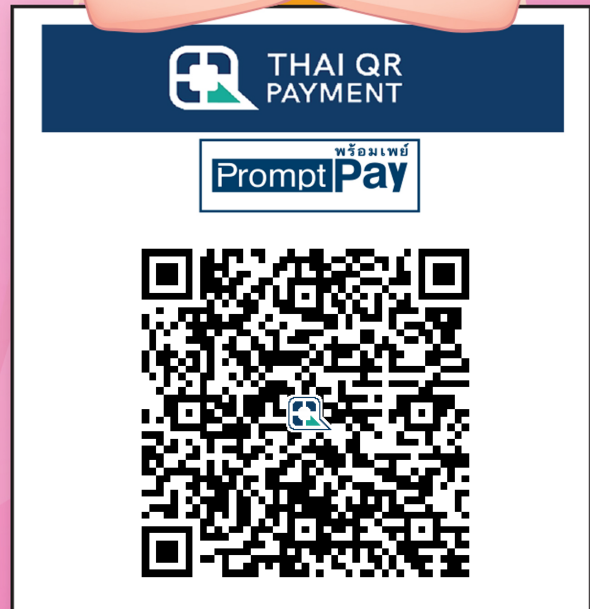

QR สำเร็จ

วัดนี้รับบริจาคผ่านโครงการ

e-Donation

สแกนคิวอาร์ ได้บุญขึ้น

รับ Mobile Banking ได้ทุกธนาคาร

วัดธรรมปัญญา

WAT THAM PANYA

ออมบุญ อุ่นใจ

1. สแกน QR CODE

2. ใส่ยอดเงินที่
ต้องการบริจาค

3. เจริญความประสงค์ที่จะนำส่งข้อมูล
ให้กรมสรรพากร เพื่อนำไปลดหย่อนภาษี

4. ตรวจสอบยอดเงิน
และชื่อวัด ก่อนยืนยัน

5. ได้รับ e-slip