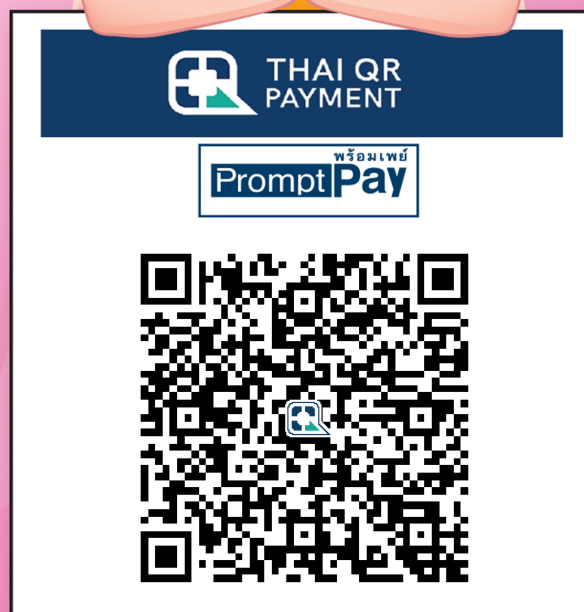

QR สำเร็จ

วัดนี้รับบริจาคผ่านโครงการ

e-Donation

สแกนคิวป ได้บุญขึ้น

รับ Mobile Banking ได้ทุกธนาคาร

วัดทรายงาม
WATSAINGAM

ออมบุญ อุ่นใจ

1. สแกน QR CODE

2. ใส่ยอดเงินที่
ต้องการบริจาค

3. เြ็จความประสงค์ที่จะนำส่งข้อมูล
ให้กรมสรรพากร เพื่อนำไปลดหย่อนภาษี

4. ตรวจสอบยอดเงิน
และชื่อวัด ก่อนยืนยัน

5. ได้รับ e-slip