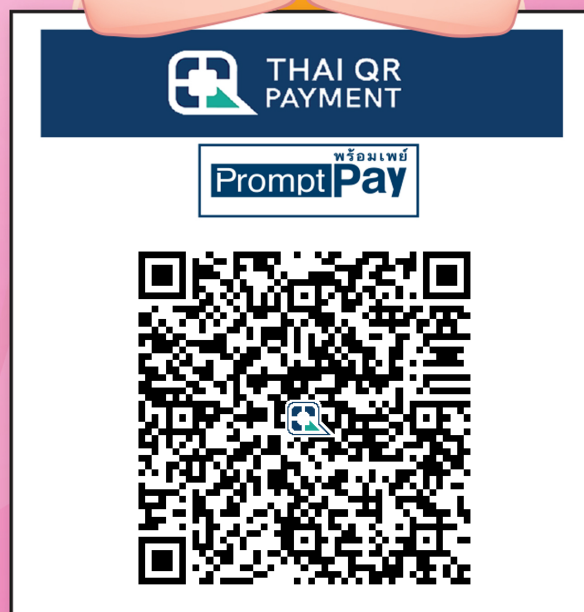

QR สำเร็จ

วัดนี้รับบริจาคผ่านโครงการ

e-Donation

สแกนคิวอาร์ ได้บุญขึ้น

รับ Mobile Banking ได้ทุกธนาคาร

วัดท่าหมากม่วง

Wat Tham Mak Mang

ออมบุญ อุ่นใจ

1. สแกน QR CODE

2. ใส่ยอดเงินที่
ต้องการบริจาค

3. เจริญความประสงค์ที่จะนำส่งข้อมูล
ให้กรมสรรพากร เพื่อนำไปลดหย่อนภาษี

4. ตรวจสอบยอดเงิน
และชื่อวัด ก่อนยืนยัน

5. ได้รับ e-slip