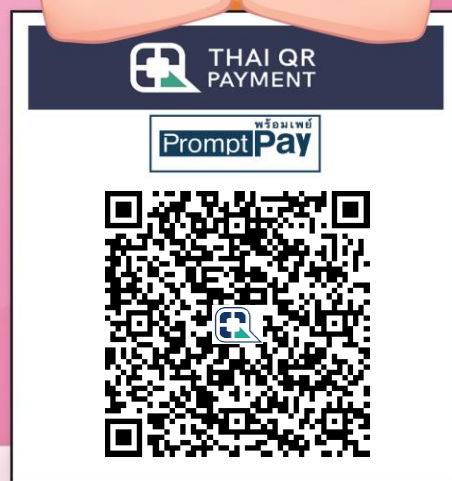

# QR สำเร็จ

วัดนี้รับบริจาคด้วย QR CODE

สแกนคิวป ได้บุญขึ้น

รับ Mobile Banking ได้ทุกธนาคาร

วัดถ้ำช้าง ต.ท่าศาลา

0-9940-02160-82-5

## ออมบุญ อุ่นใจ

1. สแกน QR CODE

2. ใส่ยอดเงินที่  
ต้องการทำบุญ

3. ตรวจสอบยอดเงิน  
และชื่อวัด ก่อนยืนยัน

4. ได้รับ e-slip

\*หากต้องการใบอนุญาตบัตร โปรดติดต่อขอรับได้ที่วัดโดยตรง