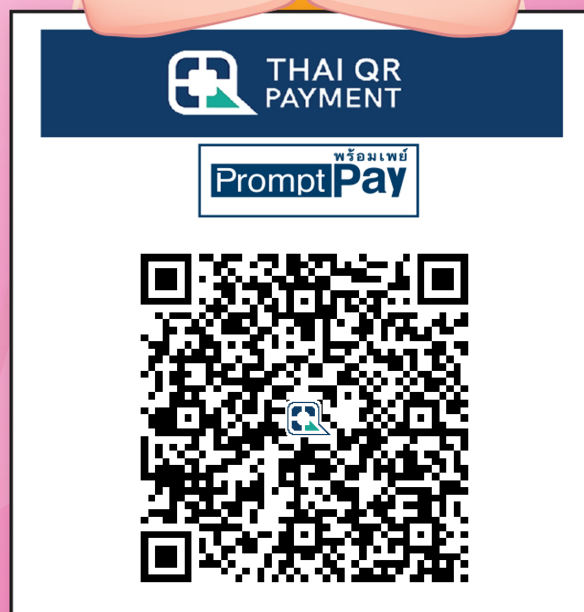

QR สำเร็จ

วัดนี้รับบริจาคผ่านโครงการ

e-Donation

สแกนคิวอาร์ ได้บุญขึ้น

รับ Mobile Banking ได้ทุกธนาคาร

วัดดอนตู
DON DOO TEMPLE

ออมบุญ อุ่นใจ

1. สแกน QR CODE

2. ใส่ยอดเงินที่
ต้องการบริจาค

3. เြ็จความประสงค์ที่จะนำส่งข้อมูล
ให้กรมสรรพากร เพื่อนำไปลดหย่อนภาษี

4. ตรวจสอบยอดเงิน
และชื่อวัด ก่อนยืนยัน

5. ได้รับ e-slip