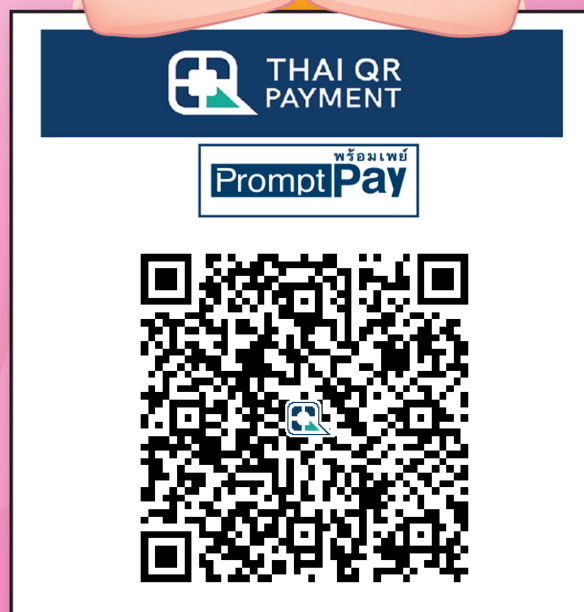

QR สำเร็จ

วัดนี้รับบริจาคผ่านโครงการ

e-Donation

สแกนคิวอาร์ ได้บุญขึ้น

รับ Mobile Banking ได้ทุกธนาคาร

วัดจำกู่
WAT JAMKUE

ออมบุญ อุ่นใจ

1. สแกน QR CODE

2. ใส่ยอดเงินที่
ต้องการบริจาค

3. เြ็จความประสงค์ที่จะนำส่งข้อมูล
ให้กรมสรรพากร เพื่อนำไปลดหย่อนภาษี

4. ตรวจสอบยอดเงิน
และชื่อวัด ก่อนยืนยัน

5. ได้รับ e-slip